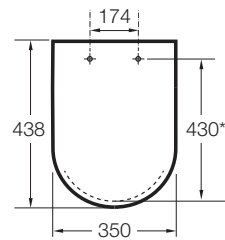

DEBBA

ROUND - Capac WC cu inchidere lenta

PRE (FĂRĂ TVA) (FĂRĂ TVA)

284,00 LEI

SCHIȚE TEHNICE

CARACTERISTICI

Adecvat pentru: Closet

Formă: Rotundă

Supralit®

Material antibacterian

Sistem SoftClose®

COMPATIBIL CU

ROUND - Vas WC pe pardoseală, Rimless®, cu evacuare dublă

34299P..0

Debba

O colecție cu o gamă largă de soluții care, combinate cu designul în același timp sobru și actual, o fac adaptabilă oricărui tip de sală de baie.